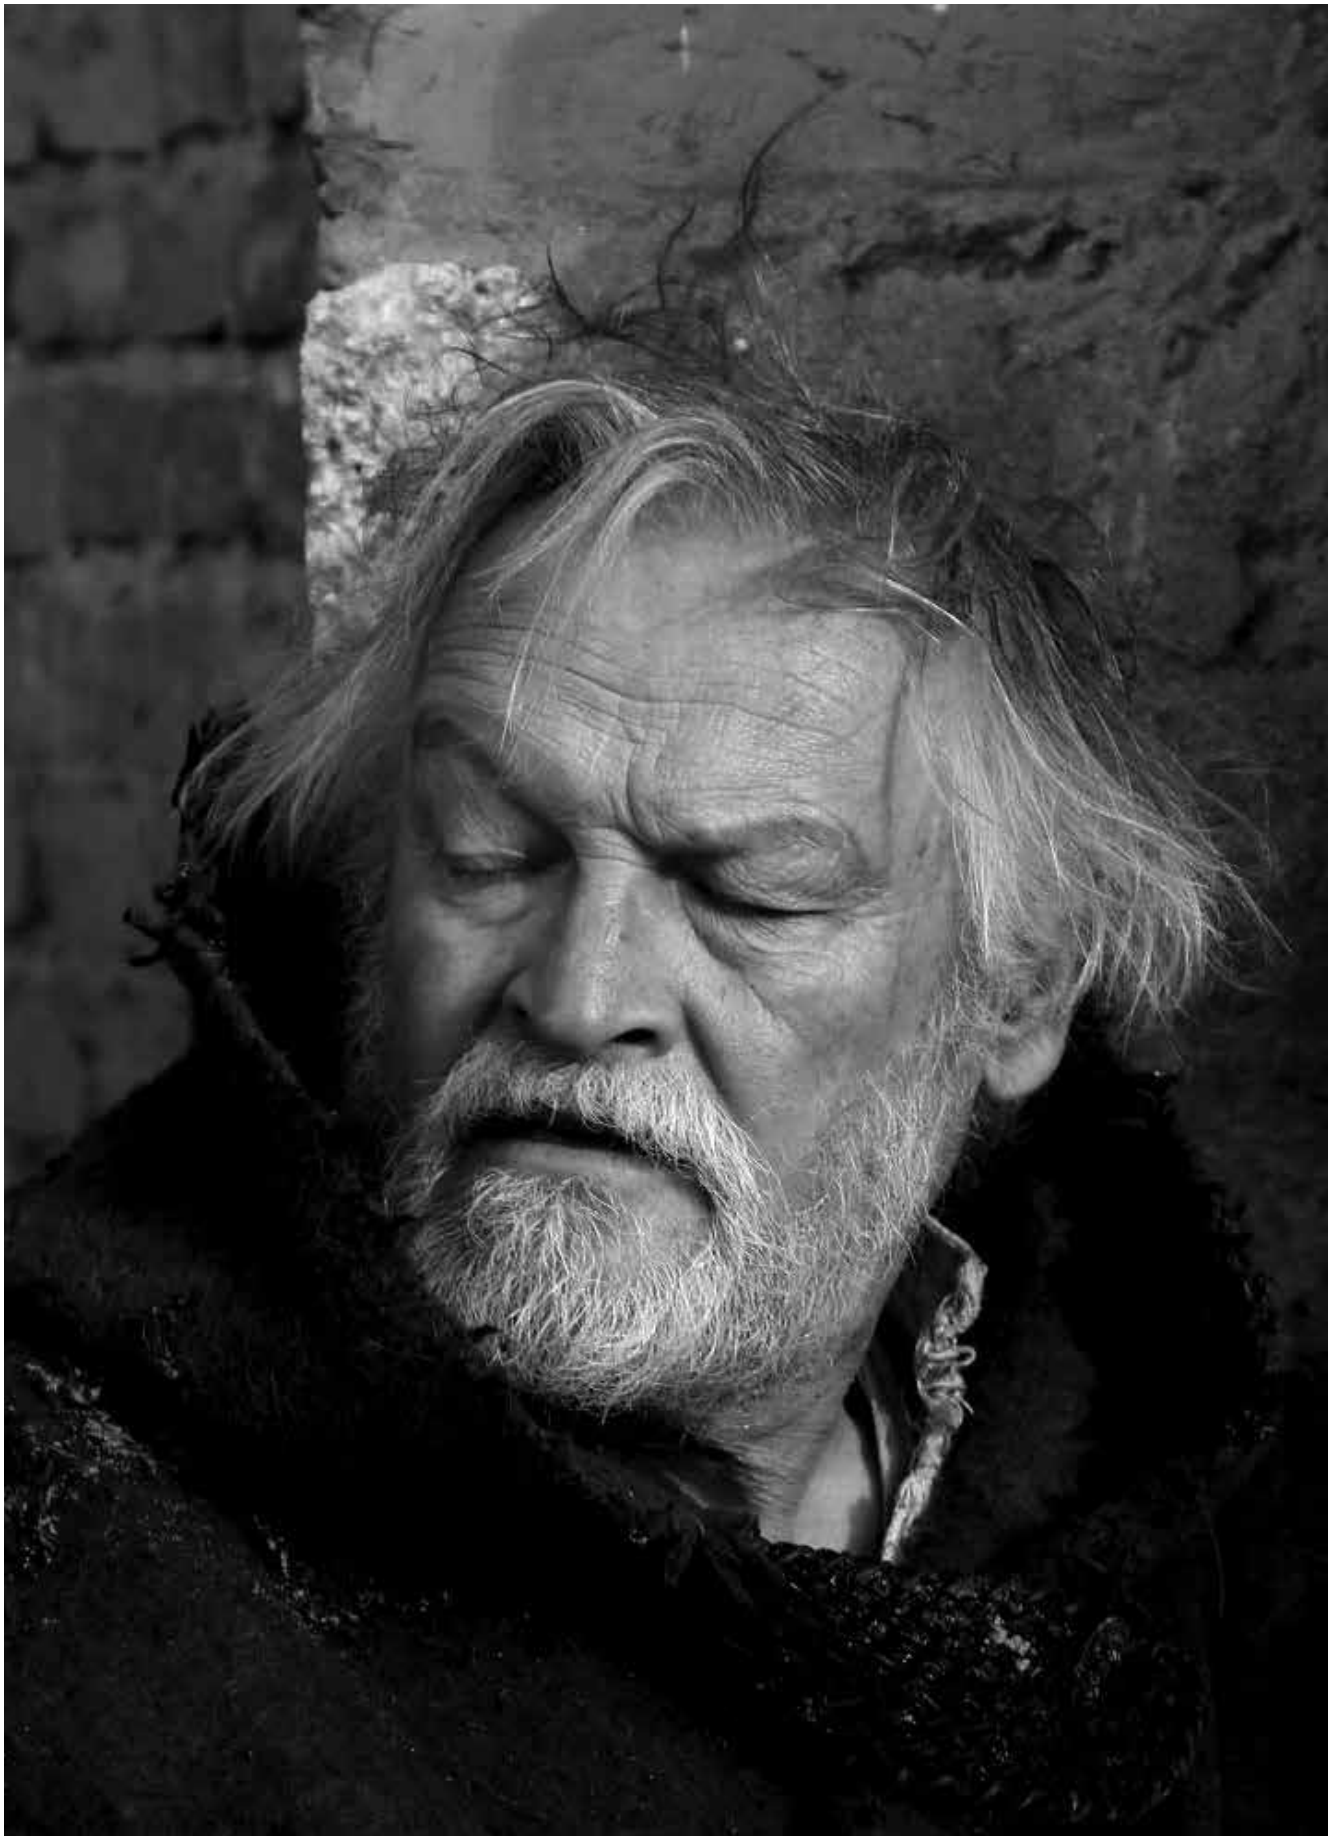

A film szereplői

Hórihorgas (Szilágyi Nándor)

Sánta (Kovács Frigyes)

Félsemű (Székely B. Miklós)

Lány (Tóth Anita)

Öreg táltos (Barkó György)

Mátyás király **Csendes László**

László király (Mercs János)

Attila (Dr. Papp Lajos)

Csöntör – Pásztor (Horváth Csaba)

Ferenc atya (Dánielffy Zsolt)

Becse (Búza Ákos)

Sánta felesége (Vicei Natália)

Kisfiú (Nikola Jančić)

A rendező (Bicskei Zoltán)